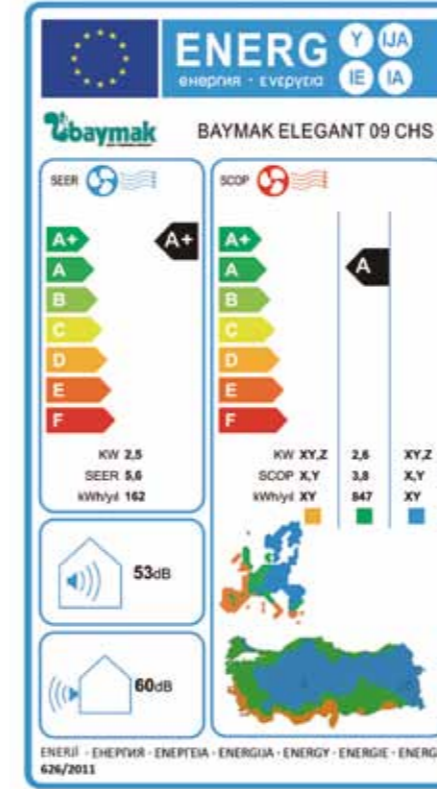

Klima Teknik Özellikleri

Teknik Veri Tablosu

Modeller	DUVAR TİPİ SPLIT KLİMA			
	ELEGANT 09 CHS	ELEGANT 12 CHS	ELEGANT 18 CHS	ELEGANT 24 CHS
Sezonlar Enerji Sınıfı (Soğutma)	A+	A+	A+	A+
Sezonlar Enerji Sınıfı (Isıtma)	A	A	A	A
Elektrik Değerleri (V/Faz/Hz)	220 / 1 / 50	220 / 1 / 50	220 / 1 / 50	220 / 1 / 50
Soğutma Kapasitesi (Btu/h)	8.530 (3.412~10.577)	11.942 (4.094~12.624)	17.772 (8.189~19.790)	23.884 (8.871~25.590)
Soğutma Elektrik Tüketimi (KW/h)	0,78 (0,24~1,18)	1,08 (0,10~1,40)	1,90 (0,35~2,10)	2,00 (0,32~3,20)
SEER (W/W)	5,6	5,6	5,6	5,65
Soğutma Çalışma Akımı (A)	3,4 (0,8~5,3)	5,0 (0,6~6,1)	8,5 (2,0~9,5)	10,9 (1,6~13,5)
Isıtma Kapasitesi (Btu/h)	8.871 (3.412~10.918)	12.283 (3.753~12.624)	18.084 (8.189~19.790)	24.908 (8.018~27.637)
Isıtma Elektrik Tüketimi (KW/h)	0,72 (0,33~0,85)	0,98 (0,20~1,30)	2,20 (0,50~2,25)	2,54 (0,46~3,70)
SCOP (W/W)	3,8	3,8	3,82	3,8
Isıtma Çalışma Akımı (A)	3,2 (1,4~5,4)	4,6 (1,2~5,8)	10,0 (2,5~11,5)	11,2 (2,4~16,5)
Hava Debisi (m³/h)	530	550	920	1200
Nem Alma Kapasitesi (l/h)	1	1,3	1,6	2,2
İç Ünite Ses Gücü (dB)	53	53	60	64
Dış Ünite Ses Gücü (dB)	60	61	65	67
İç Ünite Boyutları (mm)	190x802x265	190x802x265	220x940x300	244x1185x322
Dış Ünite Boyutları (mm)	260x720x540	260x760x540	300x800x690	332x902x795
İç Ünite Ağırlığı (kg)	7	7	12	19
Dış Ünite Ağırlığı (kg)	26	27	44	57
Bakır Boru Ölçüleri (inc)	1/4 - 3/8	1/4 - 1/2	1/4 - 1/2	3/8 - 5/8