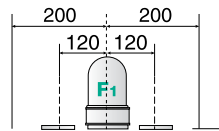

AUTO

TASARRUF

SICAK SU
KONFORU

INFO PLUS
BİLGİLENDİRME

KÜÇÜK
EBATLAR

AÇIKLAMA

- M: Isıtma gidiş: Ø 3/4"
U: Sıcak su çıkışı: Ø 1/2"
G: Gaz bağlantısı: Ø 3/4"
E: Soğuk su girişi: Ø 1/2"
R: Isıtma dönüş: Ø 3/4"
F: Atık gaz çıkışı: (Ø mm)
F: 125/130 (CF)
F1: 60/100-80/125 (FF)
F2: 80/80 (FF)

Model CF - Bacalı model

Model FF - Koaksiyal boru

Ø60/100: 4m
Ø80/125: 16m

Model FF - İkiz boru

Ø80/80: 57m (24kW) - 52m (28kW)

Teknik bilgiler

	24 CF	24 FF	28 FF	
TIP	bacalı	hermetik	hermetik	
ISIL GÜÇ				
Maks./min. nominal ısı yükü, ısıtma konumunda (60/80°C)	kW	25,8/11,2	25,8/11	30/13
Maks./min. nominal ısı yükü, sıcak su konumunda	kW	27/11	27/11	31,3/13
Maks./min. nominal ısı gücü, ısıtma konumunda (60/80°C)	kW	23,7/10,1	24,2/9,8	28,1/11,6
Maks./min. nominal ısı gücü, sıcak su konumunda	kW	25,5/10,1	26,2/9,8	29,5/11,6
VERİM				
Yanma verimi	%	91,9	93,8	93,6
30% yükte 47°C gidiş sıcaklığında çalışırken verim	%	91,2	93,6	93,2
BACA GAZI EMİSYONLARI				
Maksimum egzost salımı (G20)	kg/s	63,6	56,0	67,5
PERFORMANS				
Maks./min. ısıtma sıcaklığı (yüksek sıcaklık)	°C	85/35	85/35	85/35
Maks./min. sıcak su sıcaklığı	°C	60/36	60/36	60/36
Sıcak su debisi (ΔT=25°C)	l/dk	14,6	15,0	16,9
Sıcak su debisi (ΔT=35°C)	l/dk	10,5	10,7	12,1
ELEKTRİK BİLGİLERİ				
Elektrik besleme	V/Hz	230/50	230/50	230/50
Elektrik tüketimi	W	88,5	124	136
Koruma derecesi	IP	X4D	X5D	X5D