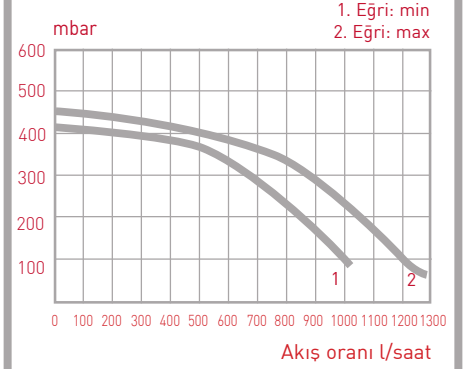

Teknik bilgiler

	24 CF	24 FF	28 FF	
TIP	bacalı	hermetik	hermetik	
ISIL GÜÇ				
Maks./min. nominal ısı yükü, ısıtma konumunda (60/80°C)	kW	25,8/11,2	25,8/11	30/13
Maks./min. nominal ısı yükü, sıcak su konumunda	kW	27/11	27/11	31,3/13
Maks./min. nominal ısı gücü, ısıtma konumunda (60/80°C)	kW	23,7/10,1	24,2/9,8	28,1/11,6
Maks./min. nominal ısı gücü, sıcak su konumunda	kW	25,5/10,1	26,2/9,8	29,5/11,6
VERİM				
Yanma verimi	%	91,9	93,8	93,6
30% yükte 47°C gidiş sıcaklığında çalışırken verim	%	91,2	93,6	93,2
BACA GAZI EMİSYONLARI				
Maksimum egzost salımı (G20)	kg/s	63,6	56,0	67,5
PERFORMANS				
Maks./min. ısıtma sıcaklığı (yüksek sıcaklık)	°C	85/35	85/35	85/35
Maks./min. sıcak su sıcaklığı	°C	60/36	60/36	60/36
Sıcak su debisi (ΔT=25°C)	l/dk	14,6	15,0	16,9
Sıcak su debisi (ΔT=35°C)	l/dk	10,5	10,7	12,1
ELEKTRİK BİLGİLERİ				
Elektrik besleme	V/Hz	230/50	230/50	230/50
Elektrik tüketimi	W	88,5	124	136
Koruma derecesi	IP	X4D	X5D	X5D

KOD DOĞALGAZ İÇİN

3300308 3300307 3300309

Kombi karşı basınç grafiği

★★★ verim
Konfor fonksiyonu
ile **%15 tasarruf**
28 kW
16,3 l/dakika
Ekstra güvenli
IPX5D

Aksesuarlar

	Kod
ISI KONFORU İÇİN AKSESUARLAR	
Uzaktan kontrol ünitesi (veya Klima Manager)	3318318
Modülasyonlu oda sensörü	3318331
Açma kapama oda termostadı	3318238
Haftalık programlanabilir oda termostadı	3318239
Dış hava sensörü	3318232
Kablosuz haftalık programlanabilir oda termostadı	3318241
Kablosuz haftalık programlanabilir oda termostadı alıcısı	3318240
ATIK GAZ BORUSU	
1000 mm koaksiyal kit, 90° dirsek ve çıkış ucu ile birlikte	3318000
1000 mm 80/125 koaksiyal kit, 90° dirsek ve çıkış ucu ile birlikte	3318035
Adaptör/dikey çıkış parçası 60/100	3318008
Adaptör/dikey çıkış parçası 80/125	3318040
80/125 mm koaksiyal 100 cm yatay baca seti	3318035

Ariston Bayisi

Ariston Thermo Isıtma ve Soğutma Sistemleri
İthalat İhracat ve Dağıtım Ltd. Şti.

Şakayık Sk. Nişantaşı Plaza No: 38/2 Kat: 1
Teşvikiye 34365 İstanbul - Türkiye
Tel: (+90 212) 373 57 00 Faks: (+90 212) 240 74 51
e-mail: info@aristonthermo.com

Müşteri Hizmetleri
444 8 284

www.ariston-tr.com

Kombi | Termosifon | Şofben | Kazan

ARISTON