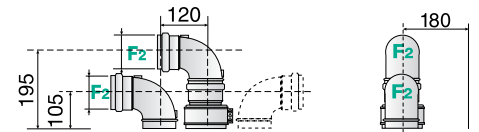

AUTO

TASARRUF

SICAK SU
KONFORU

INFO PLUS
BİLGİLENDİRME

KÜÇÜK
EBATLAR

AÇIKLAMA

- M: Isıtma gidiş: Ø 3/4"
U: Sıcak su çıkışı: Ø 1/2"
G: Gaz bağlantısı: Ø 3/4"
E: Soğuk su girişi: Ø 1/2"
R: Isıtma dönüş: Ø 3/4"
F: Atık gaz çıkışı: (Ø mm)
F: 125/130 (CF)
F1: 60/100-80/125 (FF)
F2: 80/80 (FF)

Model CF - Bacalı model

Model FF - Koaksiyal boru

Ø60/100: 4m
Ø80/125: 16m

Model FF - İkiz boru

Ø80/80: 57m (24kW) - 52m (28kW)

Teknik bilgiler

	24 CF	24 FF	28 FF	
TIP	bacalı	hermetik	hermetik	
ISIL GÜÇ				
Maks./min. nominal ısı yükü, ısıtma konumunda (60/80°C)	kW	25,8/11,2	25,8/11	30/13
Maks./min. nominal ısı yükü, sıcak su konumunda	kW	27/11	27/11	31,3/13
Maks./min. nominal ısı gücü, ısıtma konumunda (60/80°C)	kW	23,7/10,1	24,2/9,8	28,1/11,6
Maks./min. nominal ısı gücü, sıcak su konumunda	kW	25,5/10,1	26,2/9,8	29,5/11,6
VERİM				
Yanma verimi	%	91,9	93,8	93,6
30% yükte 47°C gidiş sıcaklığında çalışırken verim	%	91,2	93,6	93,2
BACA GAZI EMİSYONLARI				
Maksimum egzost salımı (G20)	kg/s	63,6	56,0	67,5
PERFORMANS				
Maks./min. ısıtma sıcaklığı (yüksek sıcaklık)	°C	85/35	85/35	85/35
Maks./min. sıcak su sıcaklığı	°C	60/36	60/36	60/36
Sıcak su debisi (ΔT=25°C)	l/dk	14,6	15,0	16,9
Sıcak su debisi (ΔT=35°C)	l/dk	10,5	10,7	12,1
ELEKTRİK BİLGİLERİ				
Elektrik besleme	V/Hz	230/50	230/50	230/50
Elektrik tüketimi	W	88,5	124	136
Koruma derecesi	IP	X4D	X5D	X5D