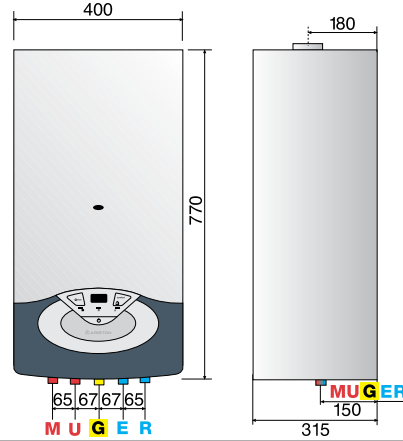

AUTO

TASARRUF

SICAK SU
KONFORU

INFO PLUS
BİLGİLENDİRME

KÜÇÜK
EBATLAR

AÇIKLAMA

- M: Isıtma gidiş: Ø 3/4"
U: Sıcak su çıkışı: Ø 1/2"
G: Gaz bağlantısı: Ø 3/4"
E: Soğuk su girişi: Ø 1/2"
R: Isıtma dönüş: Ø 3/4"
F: Atık gaz çıkışı: (Ø mm)
F: 125/130 (CF)
F1: 60/100-80/125 (FF)
F2: 80/80 (FF)

Model CF - Bacalı model

Model FF - Koaksiyal boru

Ø60/100: 4m
Ø80/125: 16m

Model FF - İkiz boru

Ø80/80: 57m (24kW) - 52m (28kW)

Teknik bilgiler

	24 CF	24 FF	28 FF	
TIP	bacalı	hermetik	hermetik	
ISIL GÜÇ				
Maks./min. nominal ısı yükü, ısıtma konumunda (60/80°C)	kW	25,8/11,2	25,8/11	30/13
Maks./min. nominal ısı yükü, sıcak su konumunda	kW	27/11	27/11	31,3/13
Maks./min. nominal ısı gücü, ısıtma konumunda (60/80°C)	kW	23,7/10,1	24,2/9,8	28,1/11,6
Maks./min. nominal ısı gücü, sıcak su konumunda	kW	25,5/10,1	26,2/9,8	29,5/11,6
VERİM				
Yanma verimi	%	91,9	93,8	93,6
30% yükte 47°C gidiş sıcaklığında çalışırken verim	%	91,2	93,6	93,2
BACA GAZI EMİSYONLARI				
Maksimum egzost salımı (G20)	kg/s	63,6	56,0	67,5
PERFORMANS				
Maks./min. ısıtma sıcaklığı (yüksek sıcaklık)	°C	85/35	85/35	85/35
Maks./min. sıcak su sıcaklığı	°C	60/36	60/36	60/36
Sıcak su debisi (ΔT=25°C)	l/dk	14,6	15,0	16,9
Sıcak su debisi (ΔT=35°C)	l/dk	10,5	10,7	12,1
ELEKTRİK BİLGİLERİ				
Elektrik besleme	V/Hz	230/50	230/50	230/50
Elektrik tüketimi	W	88,5	124	136
Koruma derecesi	IP	X4D	X5D	X5D