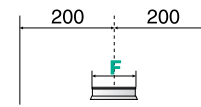

AUTO

TASARRUF

SICAK SU
KONFORU

INFO PLUS
BİLGİLENDİRME

KÜÇÜK
EBATLAR

AÇIKLAMA

- M: Isıtma gidiş: Ø 3/4"
U: Sıcak su çıkışı: Ø 1/2"
G: Gaz bağlantısı: Ø 3/4"
E: Soğuk su girişi: Ø 1/2"
R: Isıtma dönüş: Ø 3/4"
F: Atık gaz çıkışı: (Ø mm)
F: 125/130 (CF)
F1: 60/100-80/125 (FF)
F2: 80/80 (FF)

Model CF - Bacalı model

Model FF - Koaksiyal boru

Ø60/100: 4m
Ø80/125: 16m

Model FF - İkiz boru

Ø80/80: 57m (24kW) - 52m (28kW)

Teknik bilgiler

	24 CF	24 FF	28 FF	
TIP	bacalı	hermetik	hermetik	
ISIL GÜÇ				
Maks./min. nominal ısı yükü, ısıtma konumunda (60/80°C)	kW	25,8/11,2	25,8/11	30/13
Maks./min. nominal ısı yükü, sıcak su konumunda	kW	27/11	27/11	31,3/13
Maks./min. nominal ısı gücü, ısıtma konumunda (60/80°C)	kW	23,7/10,1	24,2/9,8	28,1/11,6
Maks./min. nominal ısı gücü, sıcak su konumunda	kW	25,5/10,1	26,2/9,8	29,5/11,6
VERİM				
Yanma verimi	%	91,9	93,8	93,6
30% yükte 47°C gidiş sıcaklığında çalışırken verim	%	91,2	93,6	93,2
BACA GAZI EMİSYONLARI				
Maksimum egzost salımı (G20)	kg/s	63,6	56,0	67,5
PERFORMANS				
Maks./min. ısıtma sıcaklığı (yüksek sıcaklık)	°C	85/35	85/35	85/35
Maks./min. sıcak su sıcaklığı	°C	60/36	60/36	60/36
Sıcak su debisi (ΔT=25°C)	l/dk	14,6	15,0	16,9
Sıcak su debisi (ΔT=35°C)	l/dk	10,5	10,7	12,1
ELEKTRİK BİLGİLERİ				
Elektrik besleme	V/Hz	230/50	230/50	230/50
Elektrik tüketimi	W	88,5	124	136
Koruma derecesi	IP	X4D	X5D	X5D