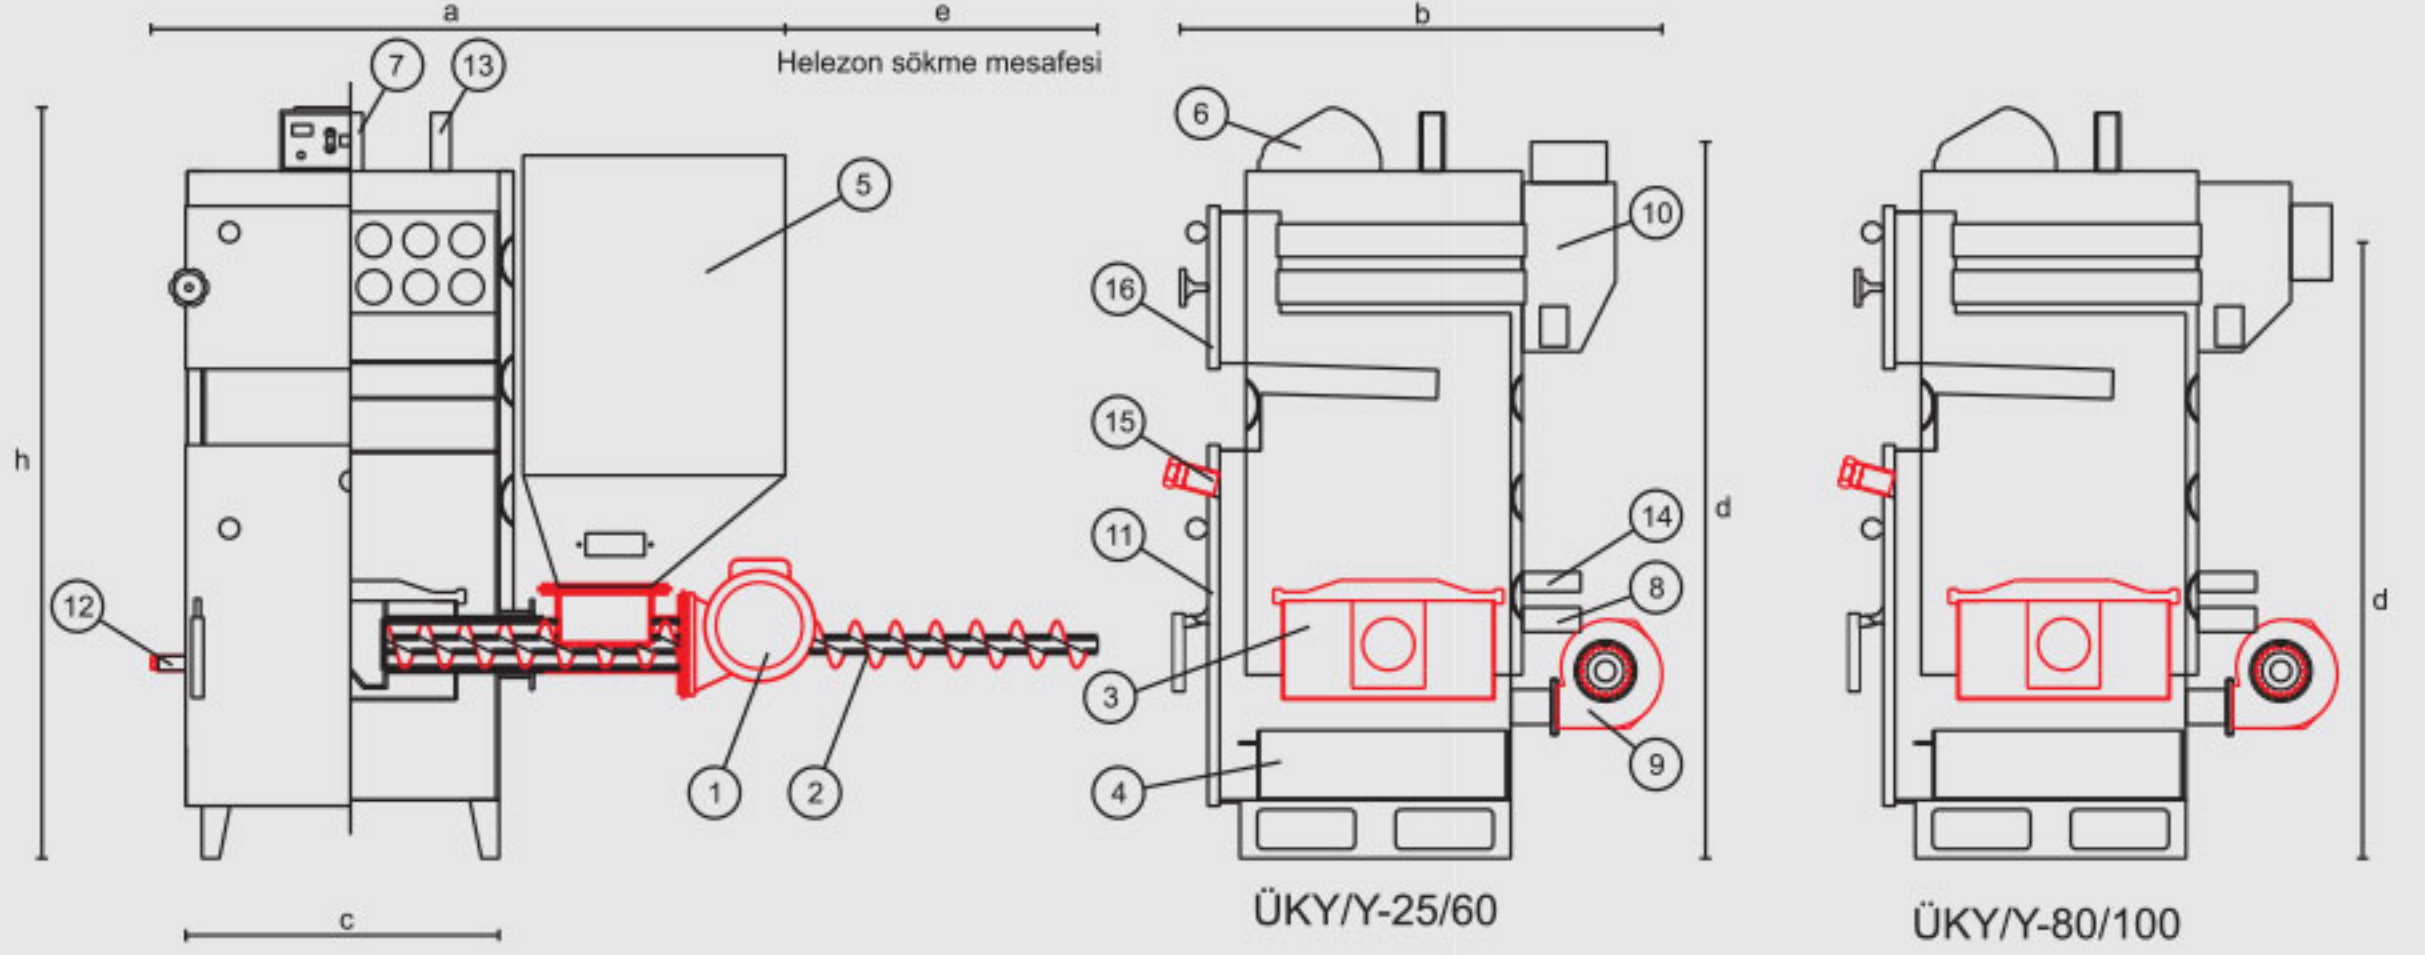

## ÜKY/Y serisi Otomatik Yüklemeli Kat Kaloriferi

ÜNMAK ÜKY/Y serisi otomatik yüklemeli kat kaloriferi kazanları 25 mm çapa kadar büyüklüğü olan, kömür, prina, pellet, fındık kabuğu vb. katı yakıtları yakacak şekilde dizayn edilmiştir. Yüksek verimliliği ile çeşitli kapasitelerde üretilmektedir. Üstün özellikleri sayesinde; konforlu ısınma sağlar ve kullanımı oldukça kolaydır.

- 1- Redüktör
- 2- Helezon
- 3- Pota
- 4- Kül tavaşı
- 5- Bunker
- 6- Kontrol paneli
- 7- Sıcak su çıkış
- 8- Sıcak su dönüş
- 9- Fan
- 10- Baca
- 11- Kül boşaltma kapağı
- 12- Su doldurma boşaltma
- 13- Emniyet çıkış
- 14- Emniyet dönüş
- 15- Gözetleme camı
- 16- Duman boruları temizleme kapağı

## TEKNİK ÖZELLİKLER

MODEL- SERİ	ÜKY/Y	25	34	45	60	80	100		
Kullanılan Yakıt Türü		Kömür- Prina- Pellet- Meyve Kabuk ve Çekirdekleri vb.							
Isıtma Gücü	kW	29	40	52	70	93	116		
	kcal/h	25.000	34.000	45.000	60.000	80.000	100.000		
Yanma Potası Çapı	mm	330		400		470			
Yakıt Kapasitesi	Kömür	kg	120	150		190			
	Prina	kg	105	125		160			
Su Hacmi	lt	75	85	107	138	206	249		
Kazan Ağırlığı	kg	300	325	390	425	510	590		
Bacada İstenilen Çekiş	mbar	0,25- 0,28	0,28- 0,31	0,31- 0,33	0,33- 0,35	0,35- 0,40			
Sıcaklık Kontrol Aralığı	°C	45-85							
Tesisat Dönüş Sıcaklığı (önerilen )	°C	35							
Maksimum İşletme Basıncı	bar	3							
Test Basıncı	bar	5							
Ölçüler	Kazan Toplam Genişliği (a)	mm	1100	1180		1250	1380		
	Derinlik (b)	mm	930	840	990	1100	1460		
	Gövde Genişliği (c)	mm	535	625				740	
	Baca Bağlantısı Yüksekliği (d)	mm	1230	1320	1360		1150	1220	
	Helizon Sökme Mesafesi (e)	mm	820	850				920	1000
	Kazan Toplam Yüksekliği (h)	mm	1270	1350	1420		1480		
Atık Gaz Bağlantı Çapı (Baca)	mm	130		160	180	220			
Min-Max Baca Sıcaklığı	°C	170-210							
Kazan Gidiş- Dönüş	R"	1"	1 ¼"		1 ½"	2"			
Genleşme Tankı Gidiş- Dönüş	R"	1"				1 ½"			
Doldurma- Boşaltma	R"	1/2"							
Elektrik Bağlantısı	V/Hz	230 V- 50 Hz							