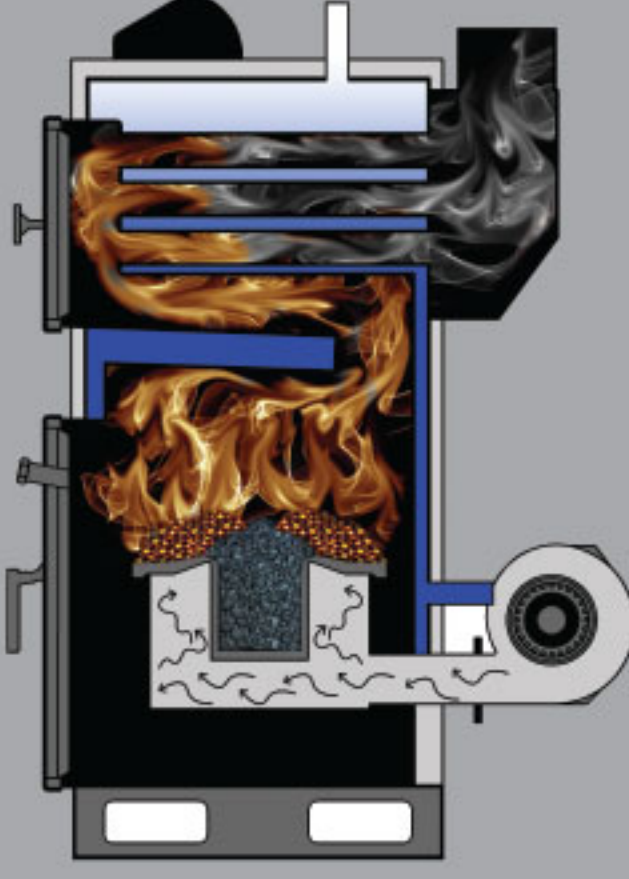

## › Otomatik Yüklemeli Kat Kaloriferi

- Dokunmatik Kontrol
- Otomatik Yüklemeli
- 3 Geçişli
- Yüksek Verimli

*"Bu sıcaklığı hissedin..."*

## ÜKY/Y serisi Otomatik Yüklemeli Kat Kaloriferi

ÜNMAK ÜKY/Y serisi otomatik yüklemeli kat kaloriferi kazanları 25 mm çapa kadar büyüklüğü olan, kömür, prina, pellet, fındık kabuğu vb. katı yakıtları yakacak şekilde dizayn edilmiştir. Yüksek verimliliği ile çeşitli kapasitelerde üretilmektedir. Üstün özellikleri sayesinde; konforlu ısınma sağlar ve kullanımı oldukça kolaydır.

- 1- Redüktör
- 2- Helezon
- 3- Pota
- 4- Kül tavaşı
- 5- Bunker
- 6- Kontrol paneli
- 7- Sıcak su çıkış
- 8- Sıcak su dönüş
- 9- Fan
- 10- Baca
- 11- Kül boşaltma kapağı
- 12- Su doldurma boşaltma
- 13- Emniyet çıkış
- 14- Emniyet dönüş
- 15- Gözetleme camı
- 16- Duman boruları temizleme kapağı