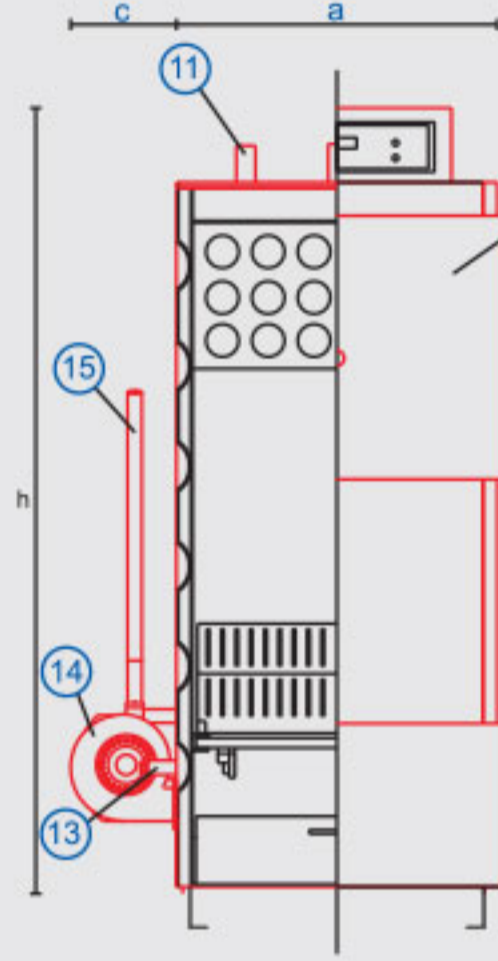

- 1- Emniyet çıkışı
- 2- Baca
- 3- Sıcak su dönüş
- 4- Emniyet dönüş
- 5- Kül tavası
- 6- Kül boşaltma kapağı
- 7- Hareketli döküm ızgara
- 8- Gözetleme camı
- 9- Alev dönüş kapağı
- 10- Kontrol paneli
- 11- Sıcak su çıkışı
- 12- Yakıt atma kapağı
- 13- Doldurma boşaltma
- 14- Fan
- 15- Kül boşaltma kolu

### TEKNİK ÖZELLİKLER

MODEL- SERİ	ÜKY	16	25	34	45	60	80	100	
Kullanılan Yakıt Türü		Odun- Kömür- Biokütle							
Isıtma Gücü	kW	19	29	40	52	70	93	116	
	kcal/h	16.000	25.000	34.000	45.000	60.000	80.000	100.000	
Yanma Odası Yüksekliği	mm	370		440			400		
Yanma Odası Genişliği	mm	300	355	500			585		
Yanma Odası Derinliği	mm	430	500	430	510	660	850	850	
Yanma Odası Hacmi	dm <sup>3</sup>	47,7	65,7	94,6	112,2	145,2	187,0	198,9	
Yakıt Besleme Ağzı	mm	150x300	180x355	190x500			190x585		
Su Hacmi	lt	45	70	80	100	130	200	240	
Kazan Ağırlığı	kg	185	230	265	310	370	455	525	
Bacada İstenilen Çekiş	mbar	0,15- 0,20		0,20- 0,30	0,25- 0,35		0,30- 0,40		
Sıcaklık Kontrol Aralığı	°C	45-85							
Tesisat Dönüş Sıcaklığı (önerilen)	°C	35							
Maksimum İşletme Basıncı	bar	3							
Test Basıncı	bar	5							
Ölçüler	Genişlik (a)	mm	425	485	625			740	
	Derinlik (b)	mm	800	880	800	920	1080	1400	1415
	Fan Bağlantı Genişliği (c)	mm	200			250			
	Baca Bağlantısı Yüksekliği (d)	mm	1230		1320	1410		1220	1310
	Kazan Toplam Yüksekliği (h)	mm	1320		1400	1480			1565
Atık Gaz Bağlantı Çapı (Baca)	mm	130			160	180	220		
Min-Max Baca Sıcaklığı	°C	170-210							
Kazan Gidiş- Dönüş	R"	1"		1 ¼"		1 ½"	2"		
Genleşme Tankı Gidiş- Dönüş	R"	3/4"	1"			1 ½"			
Doldurma- Boşaltma	R"	1/2"							
Elektrik Bağlantısı	V/Hz	230 V- 50 Hz							