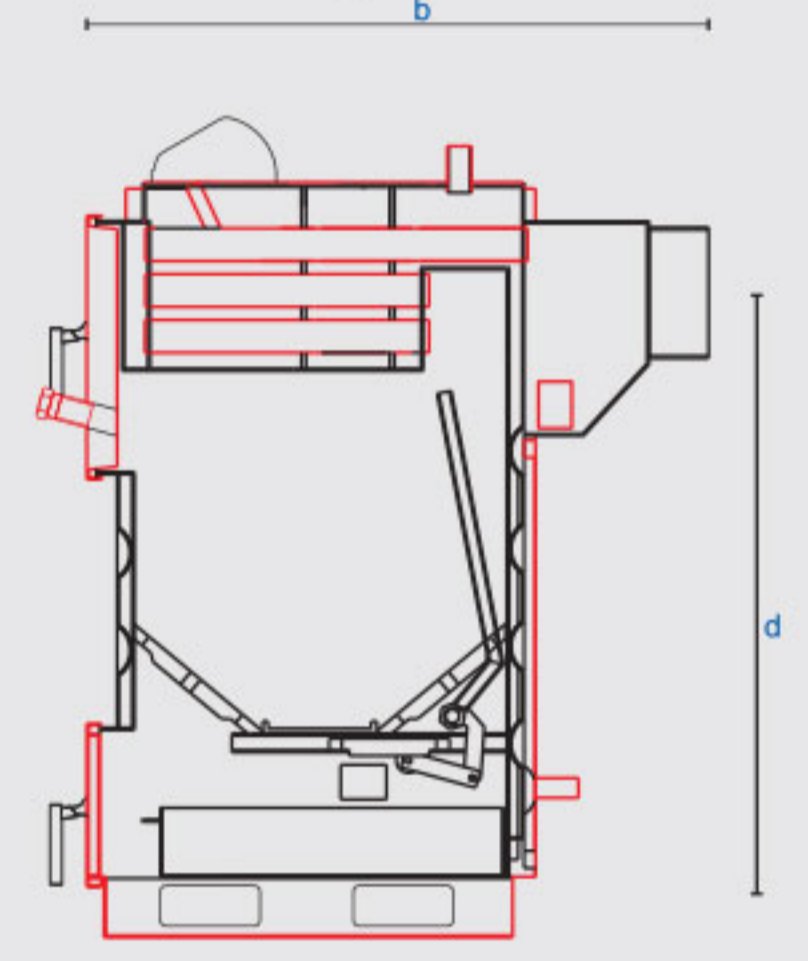

ÜKY-80/100

TEKNİK ÖZELLİKLER

MODEL- SERİ	ÜKY	16	25	34	45	60	80	100	
Kullanılan Yakıt Türü		Odun- Kömür- Biokütle							
Isıtma Gücü	kW	19	29	40	52	70	93	116	
	kcal/h	16.000	25.000	34.000	45.000	60.000	80.000	100.000	
Yanma Odası Yüksekliği	mm	370		440			400		
Yanma Odası Genişliği	mm	300	355	500			585		
Yanma Odası Derinliği	mm	430	500	430	510	660	850	850	
Yanma Odası Hacmi	dm³	47,7	65,7	94,6	112,2	145,2	187,0	198,9	
Yakıt Besleme Ağzı	mm	150x300	180x355	190x500			190x585		
Su Hacmi	lt	45	70	80	100	130	200	240	
Kazan Ağırlığı	kg	185	230	265	310	370	455	525	
Bacada İstenilen Çekiş	mbar	0,15- 0,20		0,20- 0,30	0,25- 0,35		0,30- 0,40		
Sıcaklık Kontrol Aralığı	°C	45-85							
Tesisat Dönüş Sıcaklığı (önerilen)	°C	35							
Maksimum İşletme Basıncı	bar	3							
Test Basıncı	bar	5							
Ölçüler	Genişlik (a)	mm	425	485	625			740	
	Derinlik (b)	mm	800	880	800	920	1080	1400	1415
	Fan Bağlantı Genişliği (c)	mm	200			250			
	Baca Bağlantısı Yüksekliği (d)	mm	1230		1320	1410		1220	1310
	Kazan Toplam Yüksekliği (h)	mm	1320		1400	1480			1565
Atık Gaz Bağlantı Çapı (Baca)	mm	130			160	180	220		
Min-Max Baca Sıcaklığı	°C	170-210							
Kazan Gidiş- Dönüş	R"	1"		1 ¼"		1 ½"	2"		
Genleşme Tankı Gidiş- Dönüş	R"	3/4"	1"			1 ½"			
Doldurma- Boşaltma	R"	1/2"							
Elektrik Bağlantısı	V/Hz	230 V- 50 Hz							

Ölçülerde değişiklik yapma hakkımız saklıdır.

444 35 32

www.unmak.com • unmak@unmak.com

ÜNLÜSOY
Sanayi ve Tic. Ltd. Şti.