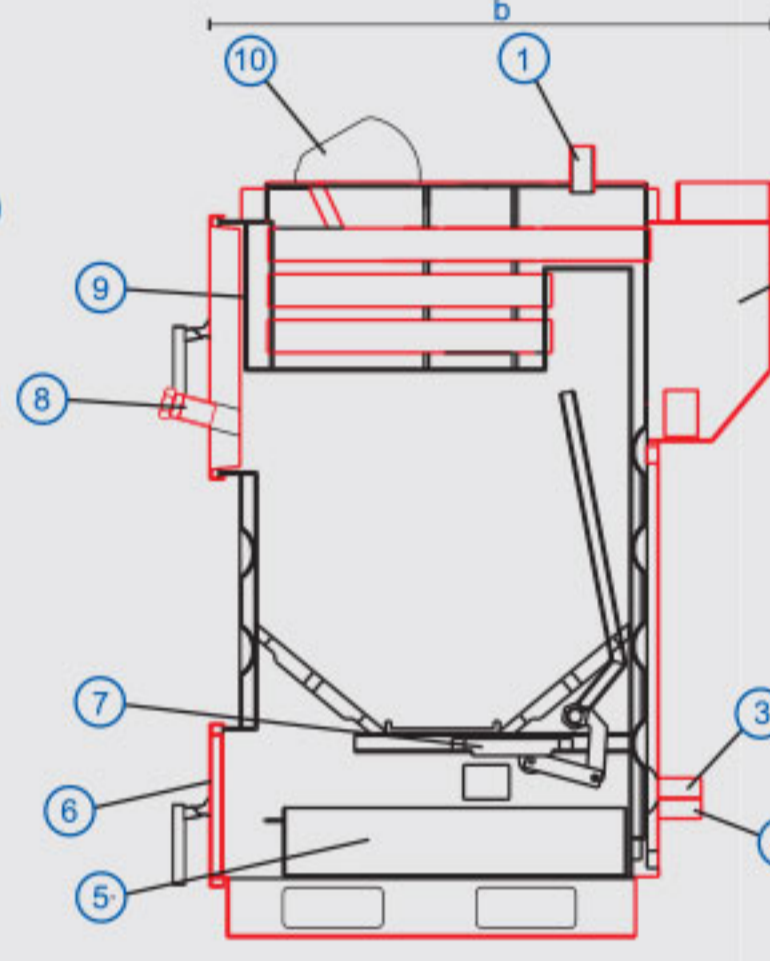

- 1- Emniyet çıkışı
- 2- Baca
- 3- Sıcak su dönüş
- 4- Emniyet dönüş
- 5- Kül tavası
- 6- Kül boşaltma kapağı
- 7- Hareketli döküm ızgara
- 8- Gözetleme camı
- 9- Alev dönüş kapağı
- 10- Kontrol paneli
- 11- Sıcak su çıkışı
- 12- Yakıt atma kapağı
- 13- Doldurma boşaltma
- 14- Fan
- 15- Kül boşaltma kolu

### TEKNİK ÖZELLİKLER

MODEL- SERİ	ÜKY	16	25	34	45	60	80	100	
Kullanılan Yakıt Türü		Odun- Kömür- Biokütle							
Isıtma Gücü	kW	19	29	40	52	70	93	116	
	kcal/h	16.000	25.000	34.000	45.000	60.000	80.000	100.000	
Yanma Odası Yüksekliği	mm	370		440			400		
Yanma Odası Genişliği	mm	300	355	500			585		
Yanma Odası Derinliği	mm	430	500	430	510	660	850	850	
Yanma Odası Hacmi	dm <sup>3</sup>	47,7	65,7	94,6	112,2	145,2	187,0	198,9	
Yakıt Besleme Ağzı	mm	150x300	180x355	190x500			190x585		
Su Hacmi	lt	45	70	80	100	130	200	240	
Kazan Ağırlığı	kg	185	230	265	310	370	455	525	
Bacada İstenilen Çekiş	mbar	0,15- 0,20		0,20- 0,30	0,25- 0,35		0,30- 0,40		
Sıcaklık Kontrol Aralığı	°C	45-85							
Tesisat Dönüş Sıcaklığı (önerilen)	°C	35							
Maksimum İşletme Basıncı	bar	3							
Test Basıncı	bar	5							
Ölçüler	Genişlik (a)	mm	425	485	625			740	
	Derinlik (b)	mm	800	880	800	920	1080	1400	1415
	Fan Bağlantı Genişliği (c)	mm	200			250			
	Baca Bağlantısı Yüksekliği (d)	mm	1230		1320	1410		1220	1310
	Kazan Toplam Yüksekliği (h)	mm	1320		1400	1480			1565
Atık Gaz Bağlantı Çapı (Baca)	mm	130			160	180	220		
Min-Max Baca Sıcaklığı	°C	170-210							
Kazan Gidiş- Dönüş	R"	1"		1 ¼"		1 ½"	2"		
Genleşme Tankı Gidiş- Dönüş	R"	3/4"	1"			1 ½"			
Doldurma- Boşaltma	R"	1/2"							
Elektrik Bağlantısı	V/Hz	230 V- 50 Hz							